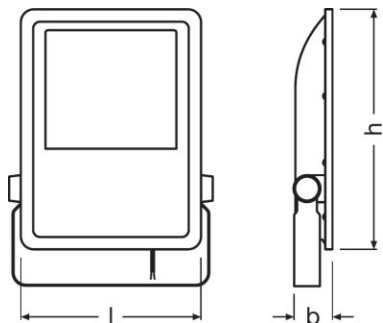

FLOODLIGHT LED 150 W 4000 K BK,
FLOODLIGHT LED 200 W 4000 K BK

FLOODLIGHT LED 150 W 4000 K BK

FLOODLIGHT LED 200 W 4000 K BK

РЕКОМЕНДАЦИИ ПО ПРИМЕНЕНИЮ

Для получения дополнительной информации и изображения продукции, пожалуйста, ознакомьтесь с инструкцией.

ДАННЫЕ ДЛЯ ЗАКАЗА

Product code	Описание продукта	Упаковка (цена/шт.)	Размеры (длина x ширина x высота)	Объем	Вес брутто
4058075814752	FLOODLIGHT LED 150 W 4000 K BK	Shipping carton box 1	499 mm x 399 mm x 126 mm	25.09 дм³	7578.00 g
4058075814769	FLOODLIGHT LED 200 W 4000 K BK	Shipping carton box 1	499 mm x 399 mm x 126 mm	25.09 дм³	8043.00 g

The mentioned product code describes the smallest quantity unit which can be ordered. One shipping unit can contain one or more single products. When placing an order, for the quantity please enter single or multiples of a shipping unit.

ПРИМЕЧАНИЕ