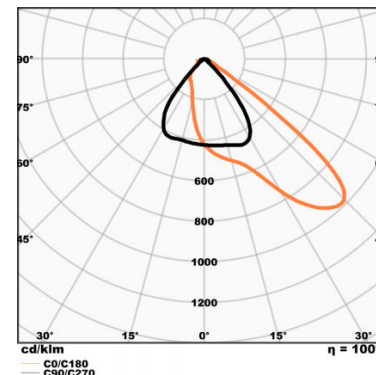

FLOODLIGHT LED 150 W 4000 K BK,
FLOODLIGHT LED 200 W 4000 K BK

FLOODLIGHT LED 150 W 4000 K BK

FLOODLIGHT LED 200 W 4000 K BK

РЕКОМЕНДАЦИИ ПО ПРИМЕНЕНИЮ

Для получения дополнительной информации и изображения продукции, пожалуйста, ознакомьтесь с инструкцией.

ДАННЫЕ ДЛЯ ЗАКАЗА

Product code	Описание продукта	Упаковка (цена/шт.)	Размеры (длина x ширина x высота)	Объем	Вес брутто
4058075814752	FLOODLIGHT LED 150 W 4000 K BK	Shipping carton box 1	499 mm x 399 mm x 126 mm	25.09 дм³	7578.00 g
4058075814769	FLOODLIGHT LED 200 W 4000 K BK	Shipping carton box 1	499 mm x 399 mm x 126 mm	25.09 дм³	8043.00 g

The mentioned product code describes the smallest quantity unit which can be ordered. One shipping unit can contain one or more single products. When placing an order, for the quantity please enter single or multiples of a shipping unit.

ПРИМЕЧАНИЕ