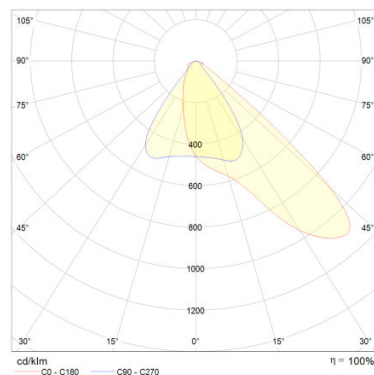

FLOODLIGHT LED 150 W 4000 K BK,
FLOODLIGHT LED 200 W 4000 K BK

FLOODLIGHT LED 150 W 4000 K BK

FLOODLIGHT LED 200 W 4000 K BK

РЕКОМЕНДАЦИИ ПО ПРИМЕНЕНИЮ

Для получения дополнительной информации и изображения продукции, пожалуйста, ознакомьтесь с инструкцией.

ДАННЫЕ ДЛЯ ЗАКАЗА

Product code	Описание продукта	Упаковка (цена/шт.)	Размеры (длина x ширина x высота)	Объем	Вес брутто
4058075814752	FLOODLIGHT LED 150 W 4000 K BK	Shipping carton box 1	499 mm x 399 mm x 126 mm	25.09 дм³	7578.00 g
4058075814769	FLOODLIGHT LED 200 W 4000 K BK	Shipping carton box 1	499 mm x 399 mm x 126 mm	25.09 дм³	8043.00 g

The mentioned product code describes the smallest quantity unit which can be ordered. One shipping unit can contain one or more single products. When placing an order, for the quantity please enter single or multiples of a shipping unit.

ПРИМЕЧАНИЕ